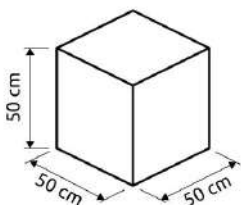

Made in Italy | Prodotto artigianale

Colori

Acero

Ardesia

Tabacco

Dimensioni

Con frontalino
Doghe longitudinali

Senza frontalino
Doghe trasversali