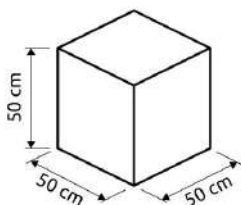

Made in Italy | Prodotto artigianale

Colori

Acero

Ardesia

Tabacco

Dimensioni

Con frontalino
Doghe longitudinali

Senza frontalino
Doghe trasversali