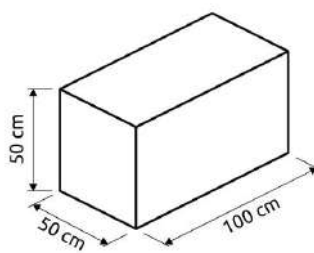

Made in Italy | Prodotto artigianale

Colori

Acero

Ardesia

Tabacco

Dimensioni

Con frontalino
Doghe longitudinali

Senza frontalino
Doghe trasversali