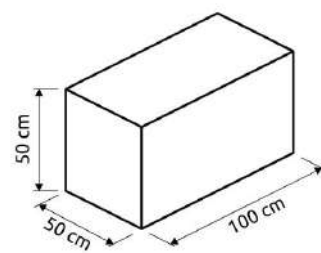

Senza frontalino
Doghe trasversali

Finitura

WPC

Materiale derivante dal riciclo di legno e materiale plastico

Doghe

Modello centorighe che possono essere orientate parallelamente o trasversalmente

Seduta preassemblata

Una volta uscita dalla scatola è solo da agganciare alla gabbionata

Green

Essendo il materiale completamente riciclabile una volta arrivato a fine vita

Indicazioni

Colori

Grazie all'ampia scelta cromatica è possibile scegliere il colore più adatto a te

Per esterni

I materiali utilizzati sono imputrescibili e antimuffa oltre che resistenti agli U.V.

Resistente

Il WPC può stare tranquillamente alle intemperie, è il materiale per il decking per eccellenza

Manutenzione

Il WPC non richiede manutenzioni particolari.